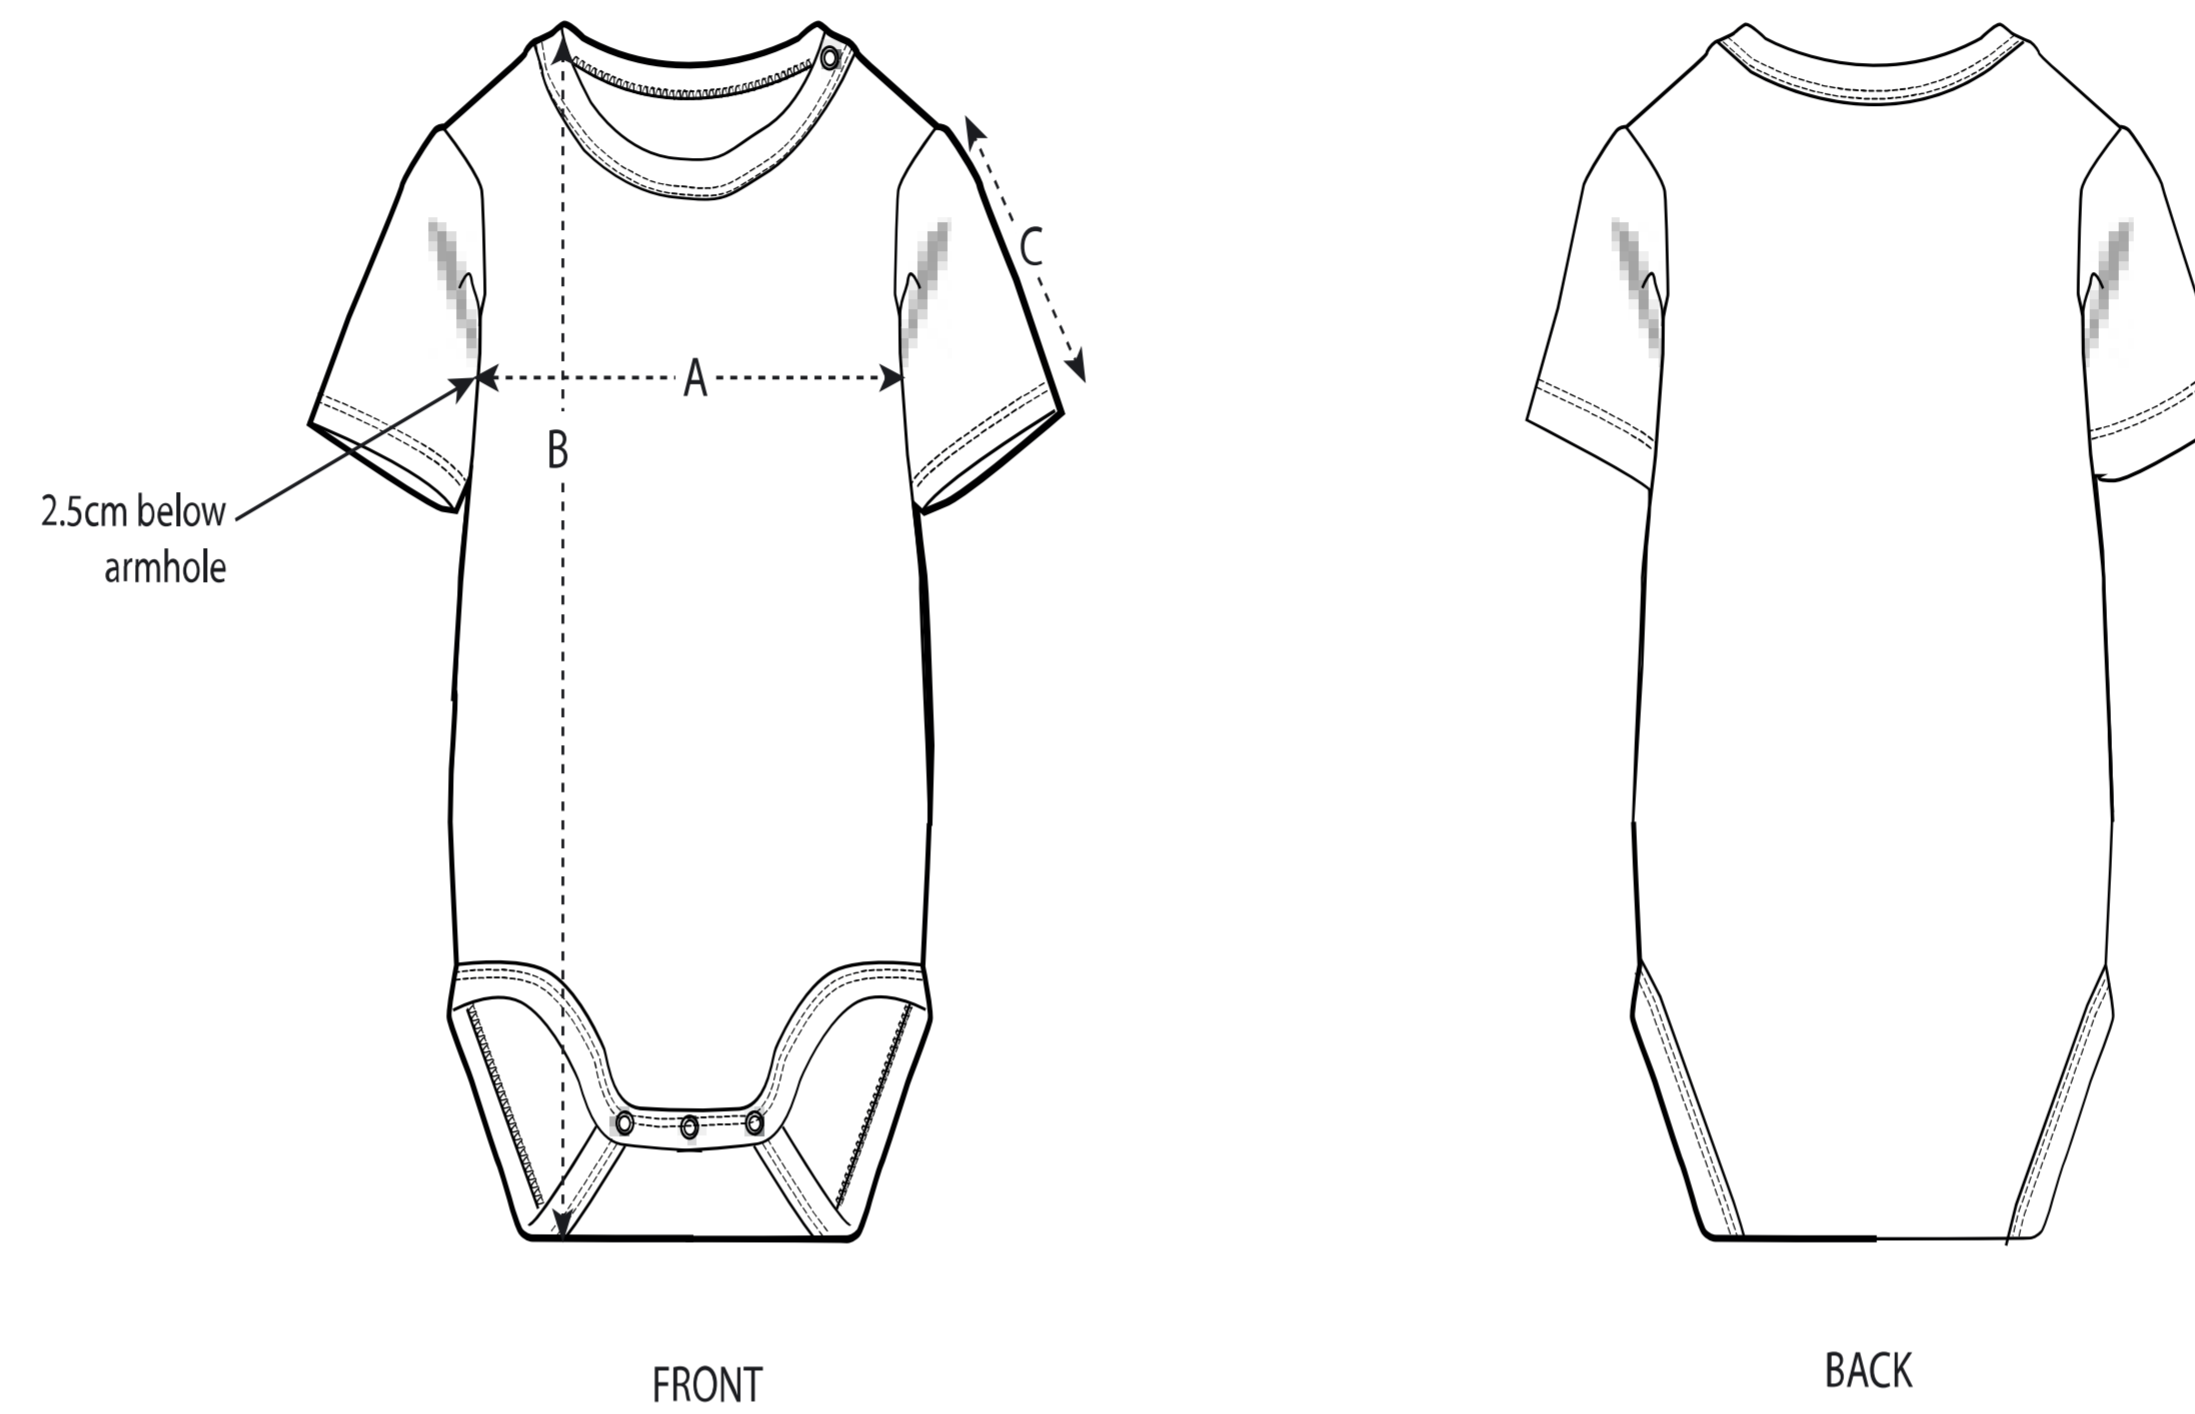

# Baby Body

## Größenführer

Sizes	0-3 m/56-62cm	3-6 m/62-68cm	6-9 m/68-74cm	9-12 m/74-80cm	12-18 m/80-86cm	18-24 m/86-92cm
A Half Chest	19	20	21	22	23	24.5
B Body Length	35	38	41	43	45	48
C Sleeve Length	6	6.5	7	7.5	8	8.5

## Verpackung

Sizes	0-3 m/56-62cm	3-6 m/62-68cm	6-9 m/68-74cm	9-12 m/74-80cm	12-18 m/80-86cm	18-24 m/86-92cm
Pieces/bag	5	5	5	5	5	5
Pieces/box	100	100	100	100	100	100